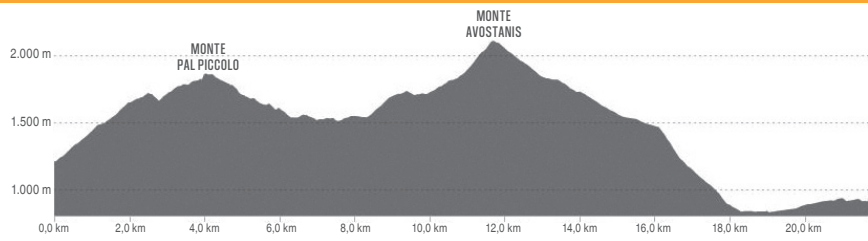

con il patrocinio e il sostegno di