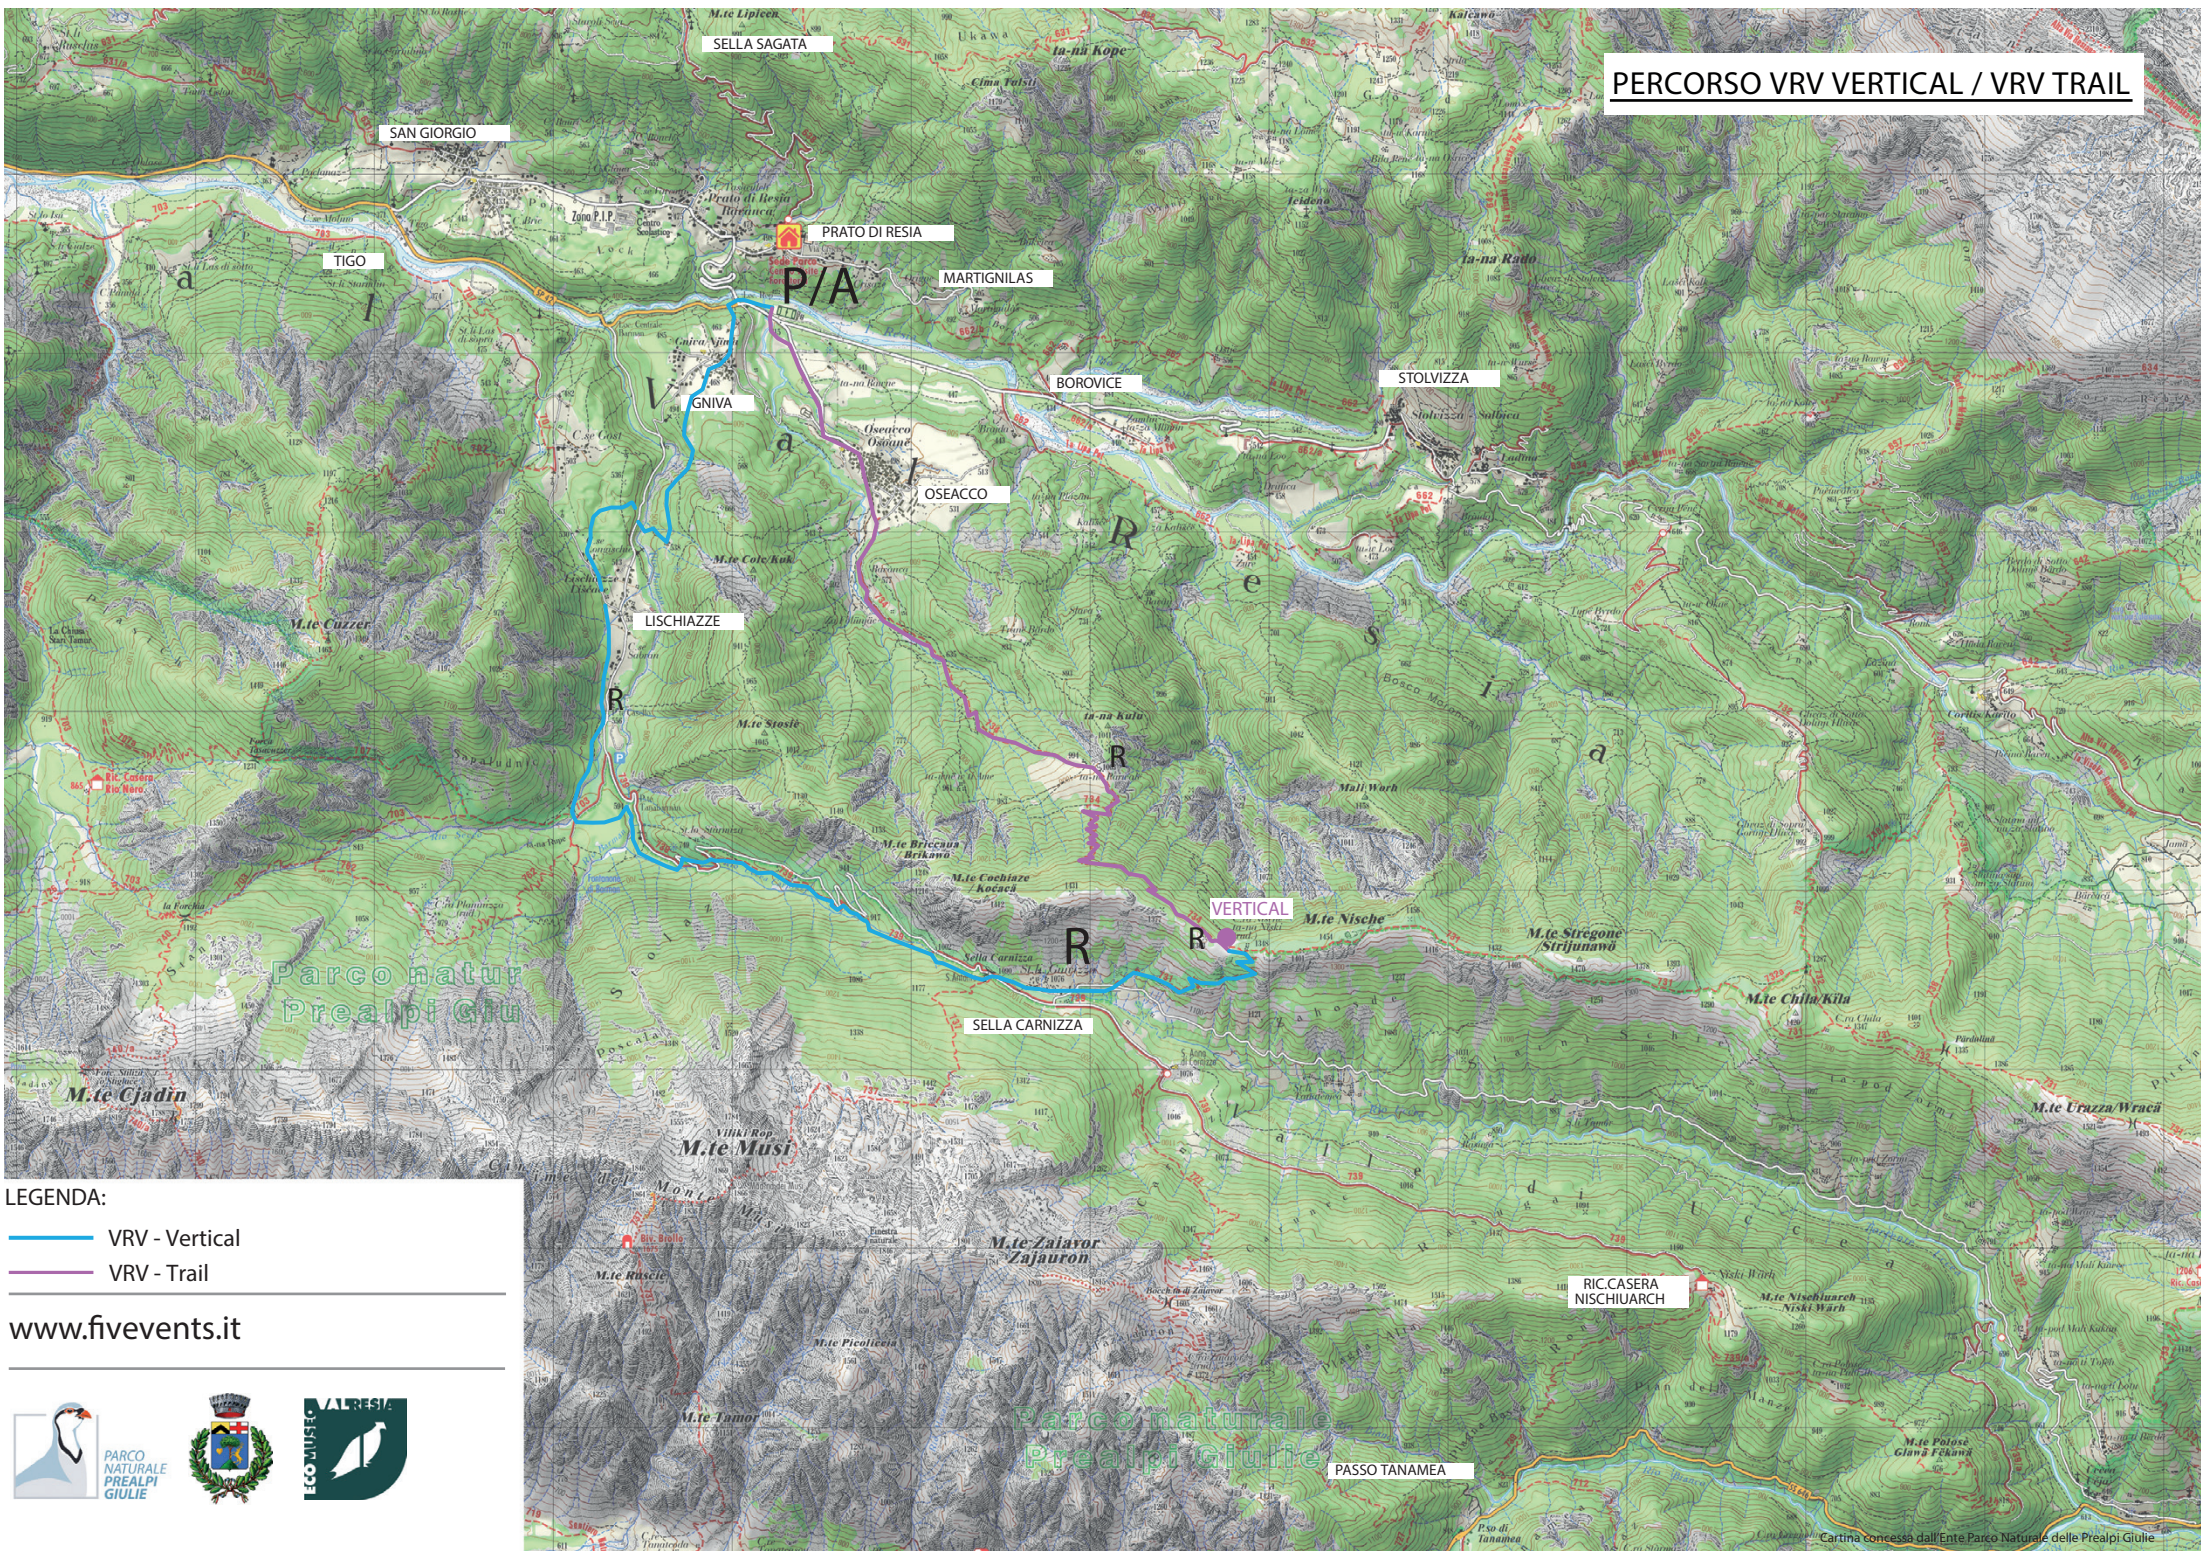

PERCORSO VRV VERTICAL / VRV TRAIL

LEGENDA:
— VRV - Vertical
— VRV - Trail

www.fivevents.it

PASSO TANAMEA

RIC.CASERA NISCHUARCH

Parco naturale Prealpi Giulie

Parco natur Prealpi Giu